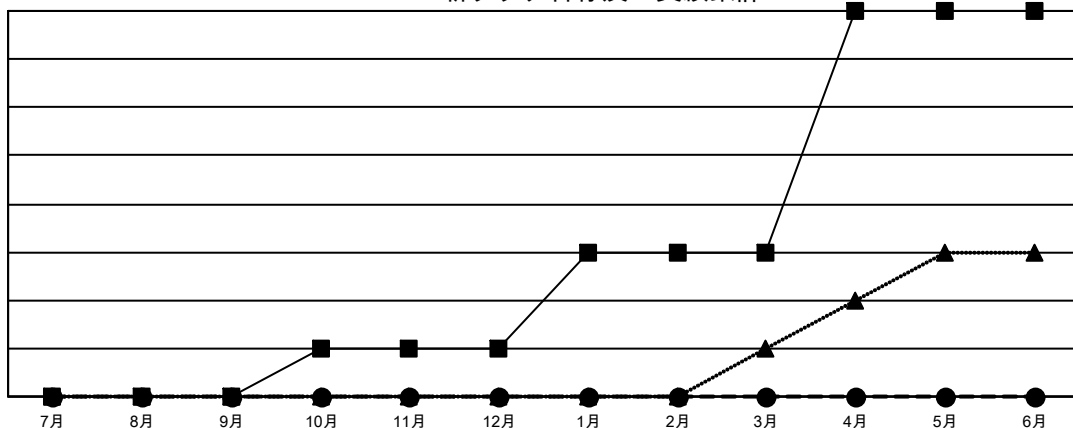

GAT MONTHLY MEMBERSHIP PROGRESS REPORT

Results as of: 7/31/2022

Multiple District 330

LOCATION: JAPAN

クラブ			
結果：2022-2023			
四半期	新クラブ目標	新クラブ	解散クラブ
7月/8月/9月	0	0	0
10月/11月/12月	1	0	0
1月/2月/3月	2	0	0
4月/5月/6月	5	0	0

名			
結果：2022-2023			
四半期	会員純増目標	会員増強実績	退会者(転籍を含む)実際
7月/8月/9月	100	164	83
10月/11月/12月	65	0	0
1月/2月/3月	60	0	0
4月/5月/6月	585	0	0

新クラブ目標及び実績累計

会員目標及び実績累計

解散クラブ: 0
退会者
物故会員 7
クラブ解散 0
その他 76
合計 83

92 CLUBS OF 410 一名以上の新会
員を登録