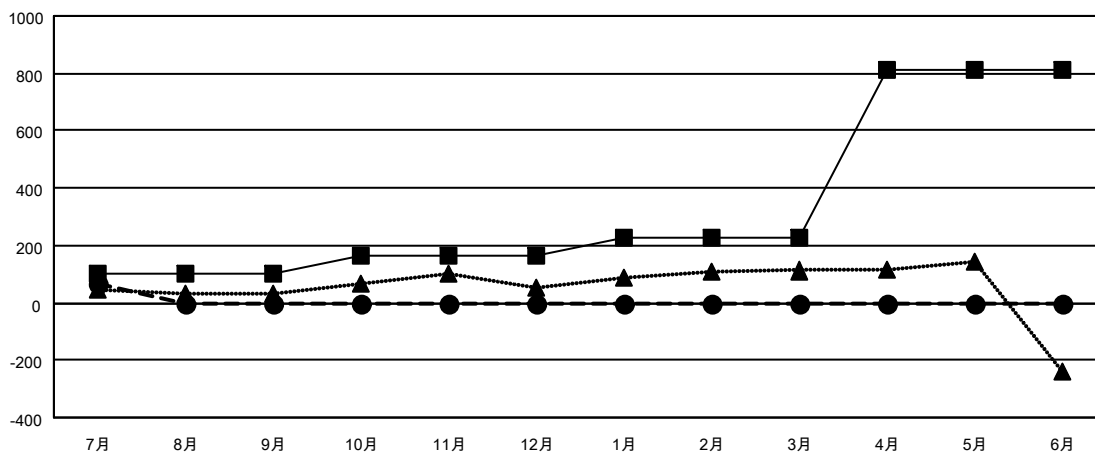

GAT MONTHLY MEMBERSHIP PROGRESS REPORT

Results as of: 7/31/2022

Multiple District 330

LOCATION: JAPAN

クラブ			
結果：2022-2023			
四半期	新クラブ目標	新クラブ	解散クラブ
7月/8月/9月	0	0	0
10月/11月/12月	1	0	0
1月/2月/3月	2	0	0
4月/5月/6月	5	0	0

名			
結果：2022-2023			
四半期	会員純増目標	会員増強実績	退会者(転籍を含む)実際
7月/8月/9月	100	164	83
10月/11月/12月	65	0	0
1月/2月/3月	60	0	0
4月/5月/6月	585	0	0

新クラブ目標及び実績累計

会員目標及び実績累計

解散クラブ: 0
退会者
物故会員 7
クラブ解散 0
その他 76
合計 83

92 CLUBS OF 410 一名以上の新会
員を登録